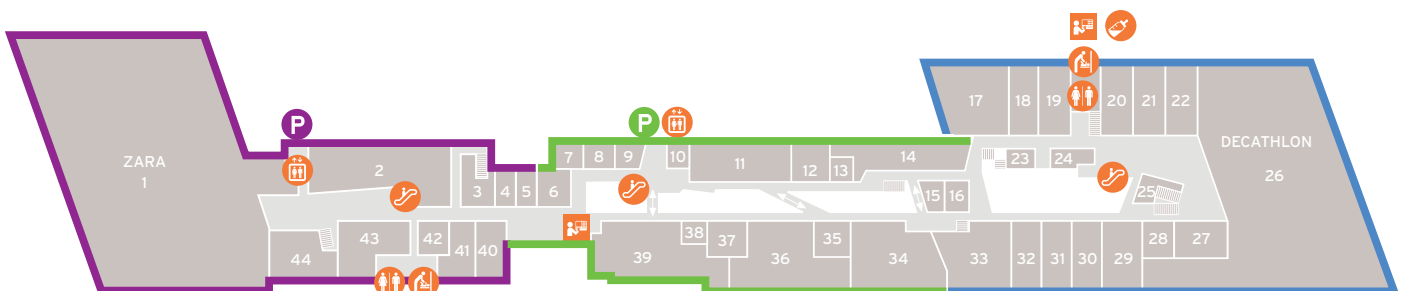

Planta 1

- Ascensors accés Parking
- Escapes mecàniques
- Canviabolquers
- Sala de lactància
- Serveis
- Caixers automàtics
- WiFi™ WIFI gratuït